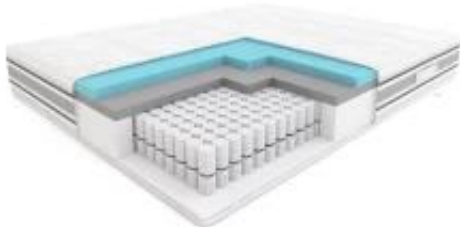

Link do produktu: <https://lozkadebowe.pl/materac-hybrydowy-hilding-dance-160x200-p-1485.html>

Materac hybrydowy Hilding Dance 160x200

Cena	4 739,00 zł
Numer katalogowy	99188118

Opis produktu

Materac hybrydowy Hilding Dance 160x200 cm

Dance to nowoczesny materac **hybrydowy** zbudowany z **7-strefowego systemu drobnych sprężynek Pocket Plus o wysokości aż 15 cm**, które pozwalają uzyskać najbardziej optymalną sprężystość, bardzo wysoką elastyczność punktową oraz doskonałe wsparcie, tworząc idealne rozwiązanie **dla par** oraz **par z dużą różnicą wagową**.

Wierzchnia warstwa stworzona z dwóch **wysokich blatów pianek** - **wysokoelastycznej pianki HR** o wyższym poziomie twardości dla zapewnienia dodatkowego podparcia oraz lekko chłodzącej **pianki FloFom** - tworzą strefę optymalnego komfortu. W całości materac każdorazowo **reaguje na zmianę ułożenia ciała i dostosowuje swój kształt do kręgosłupa**, pozwalając na dogłębną **regenerację wszystkich mięśni**.

- **Wkład:** 7-strefowa sprężyna kieszeniowa Pocket Plus o wys. 15 cm, od dołu pianka Flexifoam o wys. 3 cm, od góry pianka wysokoelastyczna HR o wys. 4 cm oraz pianka FloFom o wys. 4 cm
- **Pokrowiec:** Italiano
- **Wysokość:** ok. 28 cm (Italiano)